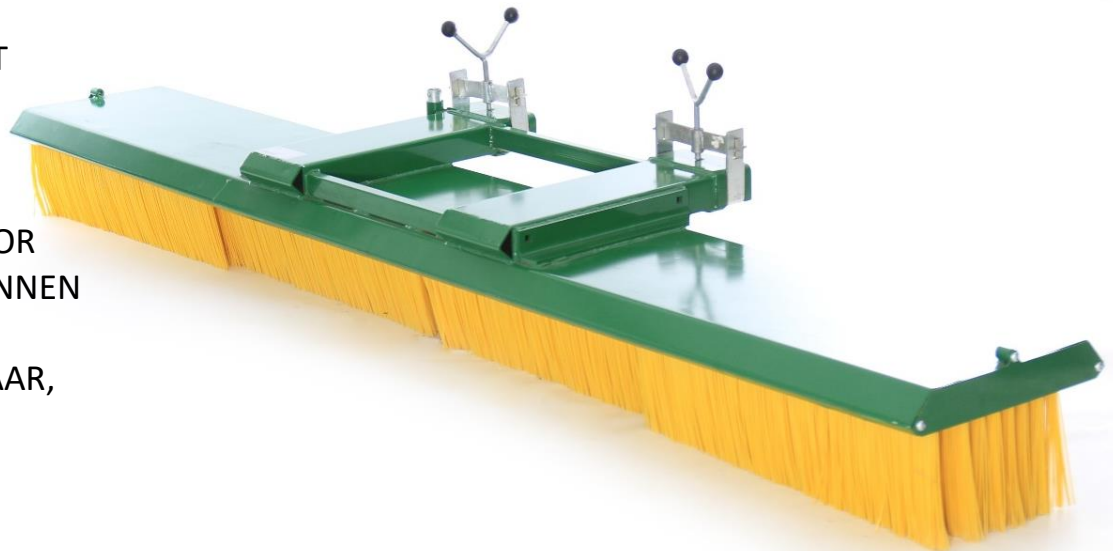

BLOKVEGER LEPEL-INSTEEK CBV

- ZWARE KUNSTSTOF
BORSTELPLUKKEN
- LOSSE ELEMENTEN, BETER
VEEG-RESULTAAT
- LEPEL-INSTEEK MET
VERGREDELING
- VOORZIEN VAN
STEUNPOOT
- V-VORM WAARDOOR
PRODUKT NAAR BINNEN
WORDT GEWERKT
- ALS OPTIE LEVERBAAR,
EURO ADAPTER

MODEL	BREEDTE MM	GEWICHT
CBV1500	1500	59
CBV2250	2250	79
CBV3000	3000	99